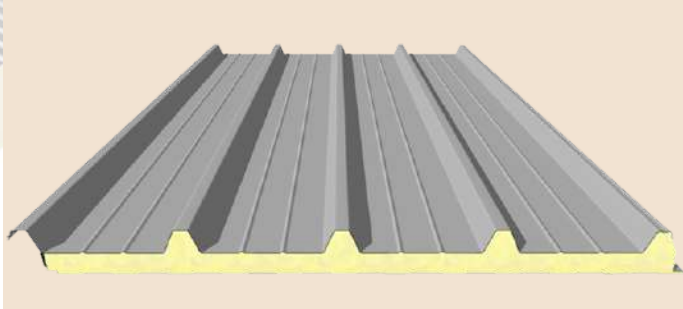

konstrukcija

IZVEDBA KONTEJNERSKOG BLOKA MODEL EU-50 SA DVOSTREŠNIM KROVOM

Konstruktivski okvir

pocinčani čelik debljine 25/10

okovi - 4 prstena za podizanje kontejnera u okviru krova

krov je povezan s okvirom poda sa 4 kutna elementa pričvršćena na strukturu okvira
završna boja nosivih profila svjetlo siva RAL 9002

POD

nosivi poprečni omega profili

izolacija poda 50 mm

vlagootporna iverica - suhe prostorije 18 mm

betonska iverica - sanitarne prostorije 18 mm

PVC guma 2 mm

izolacija: $K(100) = 0.37 \text{ W/m}^2\text{K}$

dozvoljeno opterećenje poda 2,5 kN/m²

ZID

prefabricirani zidni sendvič panel,
50 mm debljine

unutarnja profilacija standardna
boja svjetlo siva RAL 9002

vanjska profilacija standardna
boja svjetlo siva RAL 9002

izolacija: $K(50) = 0.41 \text{ W/m}^2\text{K}$

zvučna izolacija od 33 dB do 44 dB
dozvoljeno opterećenje vjetera na zidove
1,0 kN/m²

KROV

KROV KONTEJNERA
prefabricirani krovni sendvič panel,
50 mm debljine

podkonstrukcija od pocinčanih
kvadratnih cijevi

ZAVRŠNI DVOSTREŠNI KROV
prefabricirani krovni sendvič panel,
imitacija crijeva, s olucima

izolacija: $K(50) = 0.42 \text{ W/m}^2\text{K}$
dozvoljeno opterećenje krova 1,5 kN/m²